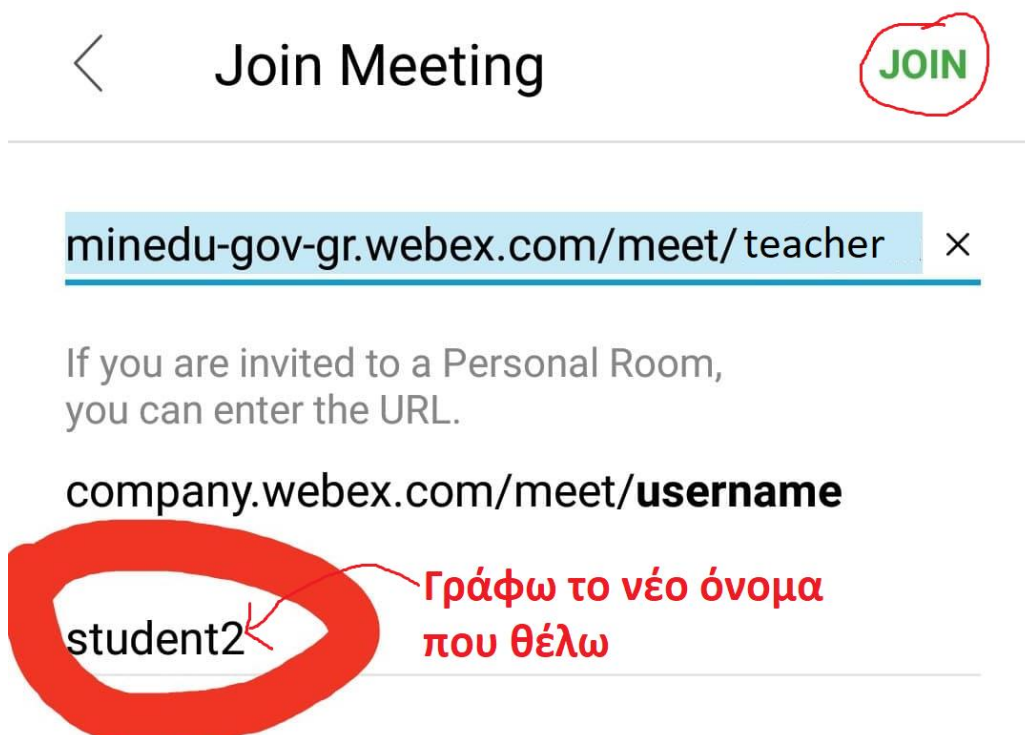

2. Στην επόμενη οθόνη γράφουμε το όνομα που θέλουμε και ύστερα πατάμε **Join meeting** πάνω δεξιά.