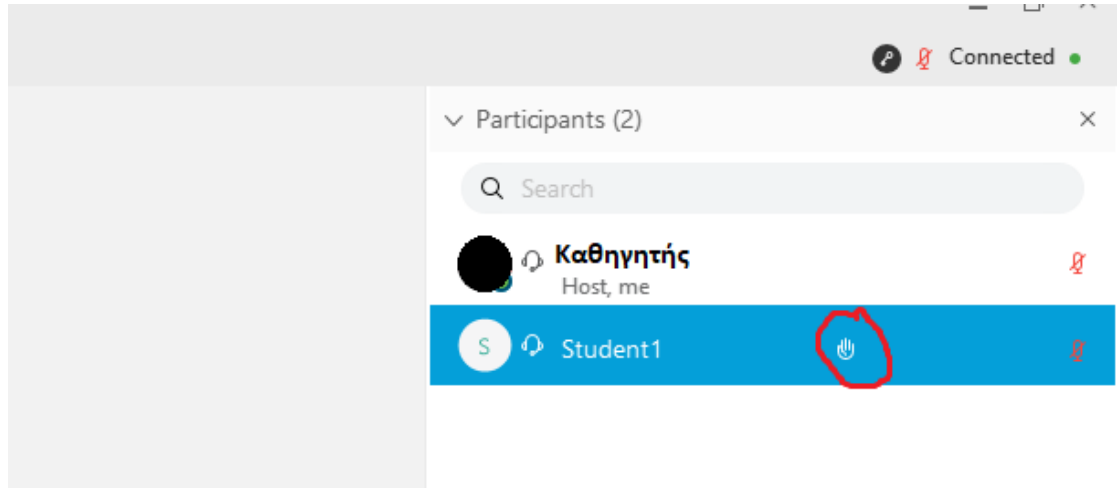

**ΚΟΙΤΑΖΩ
ΤΗΝ
ΕΠΟΜΕΝΗ
ΣΕΛΙΔΑ!!!**

Αλλαγή ονόματος χρήστη από υπολογιστή

1. Πάμε πάνω δεξιά στις ρυθμίσεις και πατάμε το μολύβι. Ανοίγει νέο παράθυρο.
2. Γράφουμε το όνομα που θέλουμε να φαίνεται και ύστερα πατάμε το **Join**.

3. Αν βρισκόμαστε ήδη σε ένα μάθημα, πρέπει να βγούμε και να ξαναμπούμε για να μας δείξει το νέο όνομα.

Αλλαγή ονόματος χρήστη από κινητό

1. Πατάμε το Join meeting.

2. Στην επόμενη οθόνη γράφουμε το όνομα που θέλουμε και ύστερα πατάμε **Join meeting** πάνω δεξιά.

Πώς σηκώνουμε το χέρι στον υπολογιστή

1. Πάμε στους Participants δεξιά δίπλα στο όνομά μας και πατάμε το χεράκι.

2. Για να κατεβάσουμε το χέρι πατάμε ξανά στο ίδιο σημείο

Πώς σηκώνουμε το χέρι στο κινητό