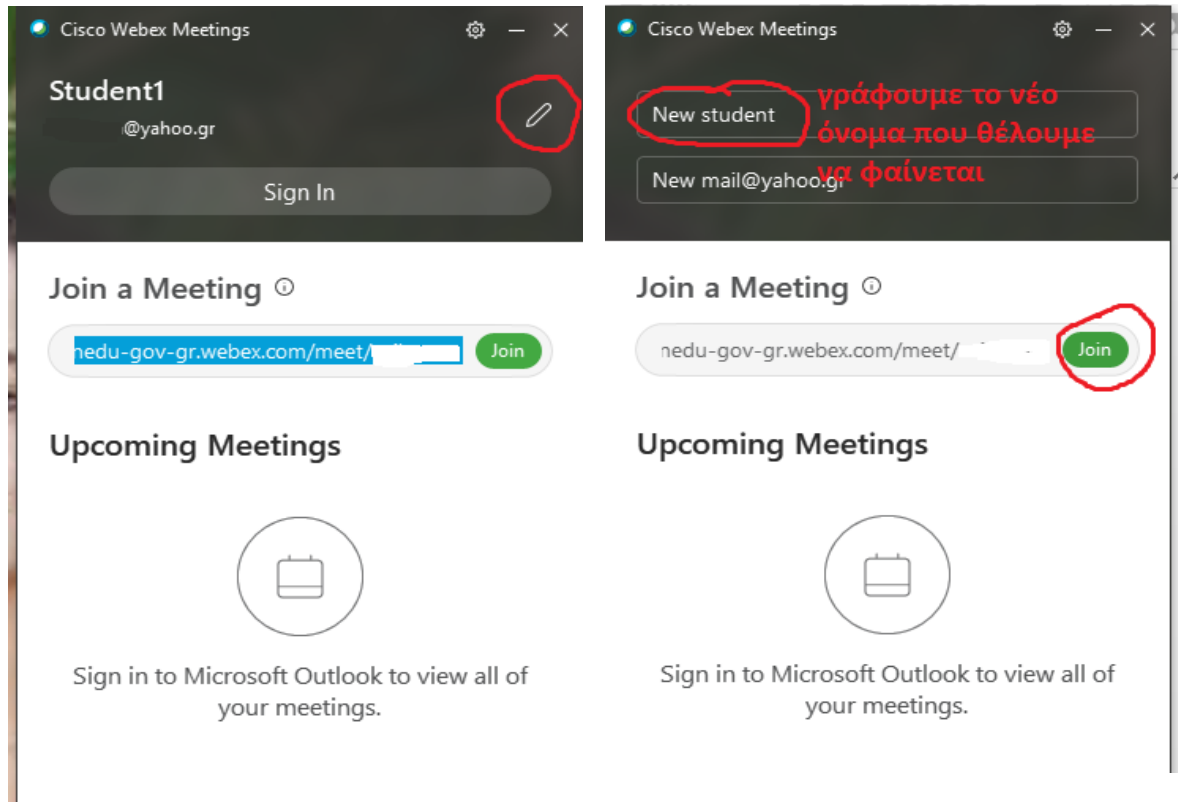

Αλλαγή ονόματος χρήστη από υπολογιστή

1. Πάμε πάνω δεξιά στις ρυθμίσεις και πατάμε το μολύβι. Ανοίγει νέο παράθυρο.
2. Γράφουμε το όνομα που θέλουμε να φαίνεται και ύστερα πατάμε το **Join**.

3. Αν βρισκόμαστε ήδη σε ένα μάθημα, πρέπει να βγούμε και να ξαναμπούμε για να μας δείξει το νέο όνομα.